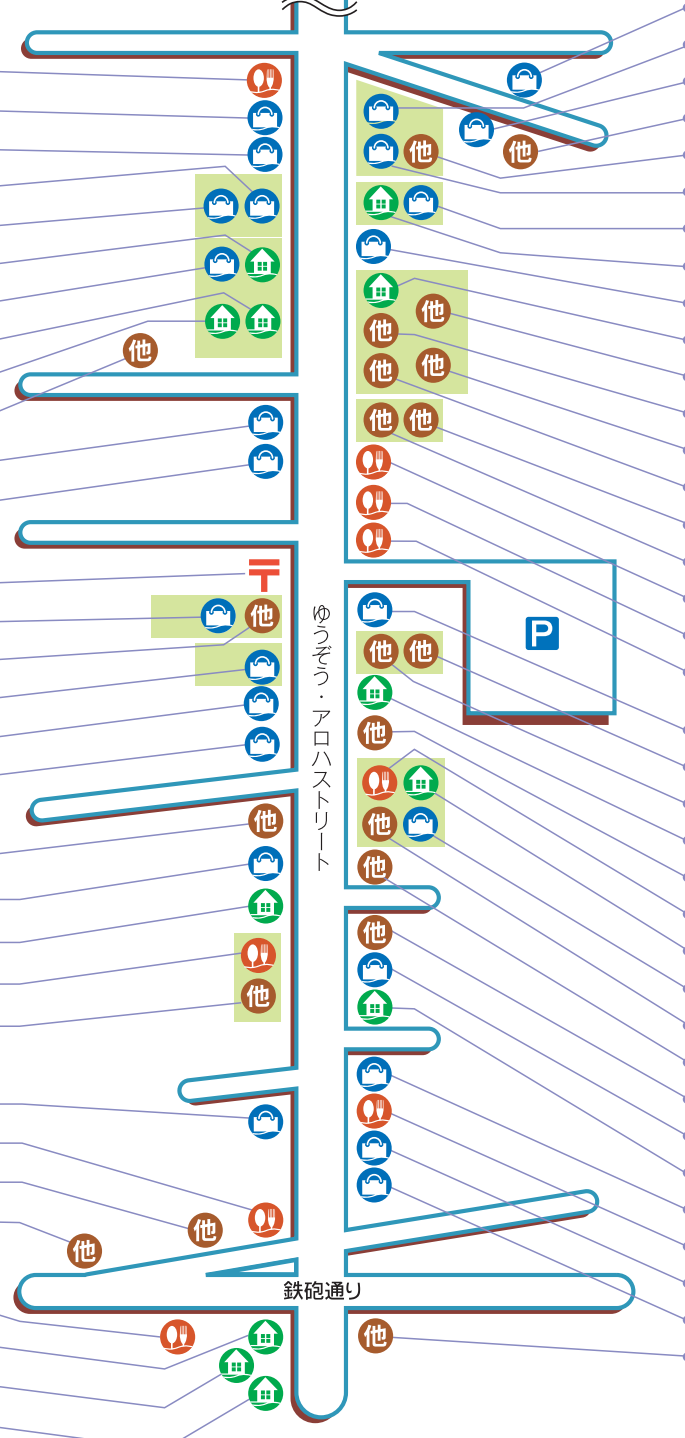

東海岸商店会

- 飲食店 9店
- 販売店 25店
- 住宅・サービス 12店
- 他 21店

- Olives
- CREAM
- エスポアつちや
- cloud9 for hair
- (フォーシーズン東海岸ビル 1・2F) フォーシーズン
- (皆幸ビル 1F) レイ・トークス
- (皆幸ビル 2F) GORO美容室
- (皆幸ビル 1F) ペットハウス キャンリ
- (皆幸ビル 2F) 望月整骨院
- あまの歯科
- アカシヤ
- 高砂屋茶舗
- 茅ヶ崎海岸郵便局
- 茅ヶ崎補聴器センター (SCUTHERN COURT I 2F)
- (サザンランドハイッ B1) たむら歯科
- B-grotto
- 田辺薬局茅ヶ崎南店
- クリエイト エス・ディー
- 笹井医院
- なぎさ薬局
- 東海岸美容室
- 麵屋 BISQ
- 学研茅ヶ崎雄三通り教室
- パシフィック スタイル
- ブレンティーズ
- 下山動物病院
- 奥津歯科医院
- ぐるぐる Dining
- エバーグリーンホーム
- trust body
- 三洋クリーニング

- パンキー
- CATONA (さんこうビル 1F)
- arecole cuisine クーカイ
- 岡田治療院
- USボーカル教室茅ヶ崎駅前校 (さんこうビル3F)
- さんこう生花店 (さんこうビル 1F)
- bowl market juice & deli
- 足立ひろみ ビューティースクール&シェアサロン
- 魚卓
- ReGaR (KNビル 1F)
- 中村メンタルクリニック (KNビル 2F)
- 湘南つなぐ鍼灸接骨院 (KNビル 1F)
- 野崎個人セミナー (KNビル 2F)
- 中村薬局 (KNビル 2F)
- みのて整形外科 (茅ヶ崎メディカルビル 2F)
- 加藤医院 (茅ヶ崎メディカルビル 1F)
- ウエマツ
- 一松
- アップル
- たかばや
- スクールIE (コロンティアビル 2F)
- 前川クリニック (コロンティアビル 1F)
- 山口無線
- ゆうゆう保育園
- 鳥取和牛炭焼肉アイナビ
- AWESOME BLOSSOM
- Ocean Breeze
- パピラギダイビングスクール
- 岩田歯科医院
- 兼子整骨院
- ewalu
- 火鷲志
- 川井精肉店
- 黒糖茶房
- サンダーレ茅ヶ崎店
- 田中自転車店
- サザンクリニック