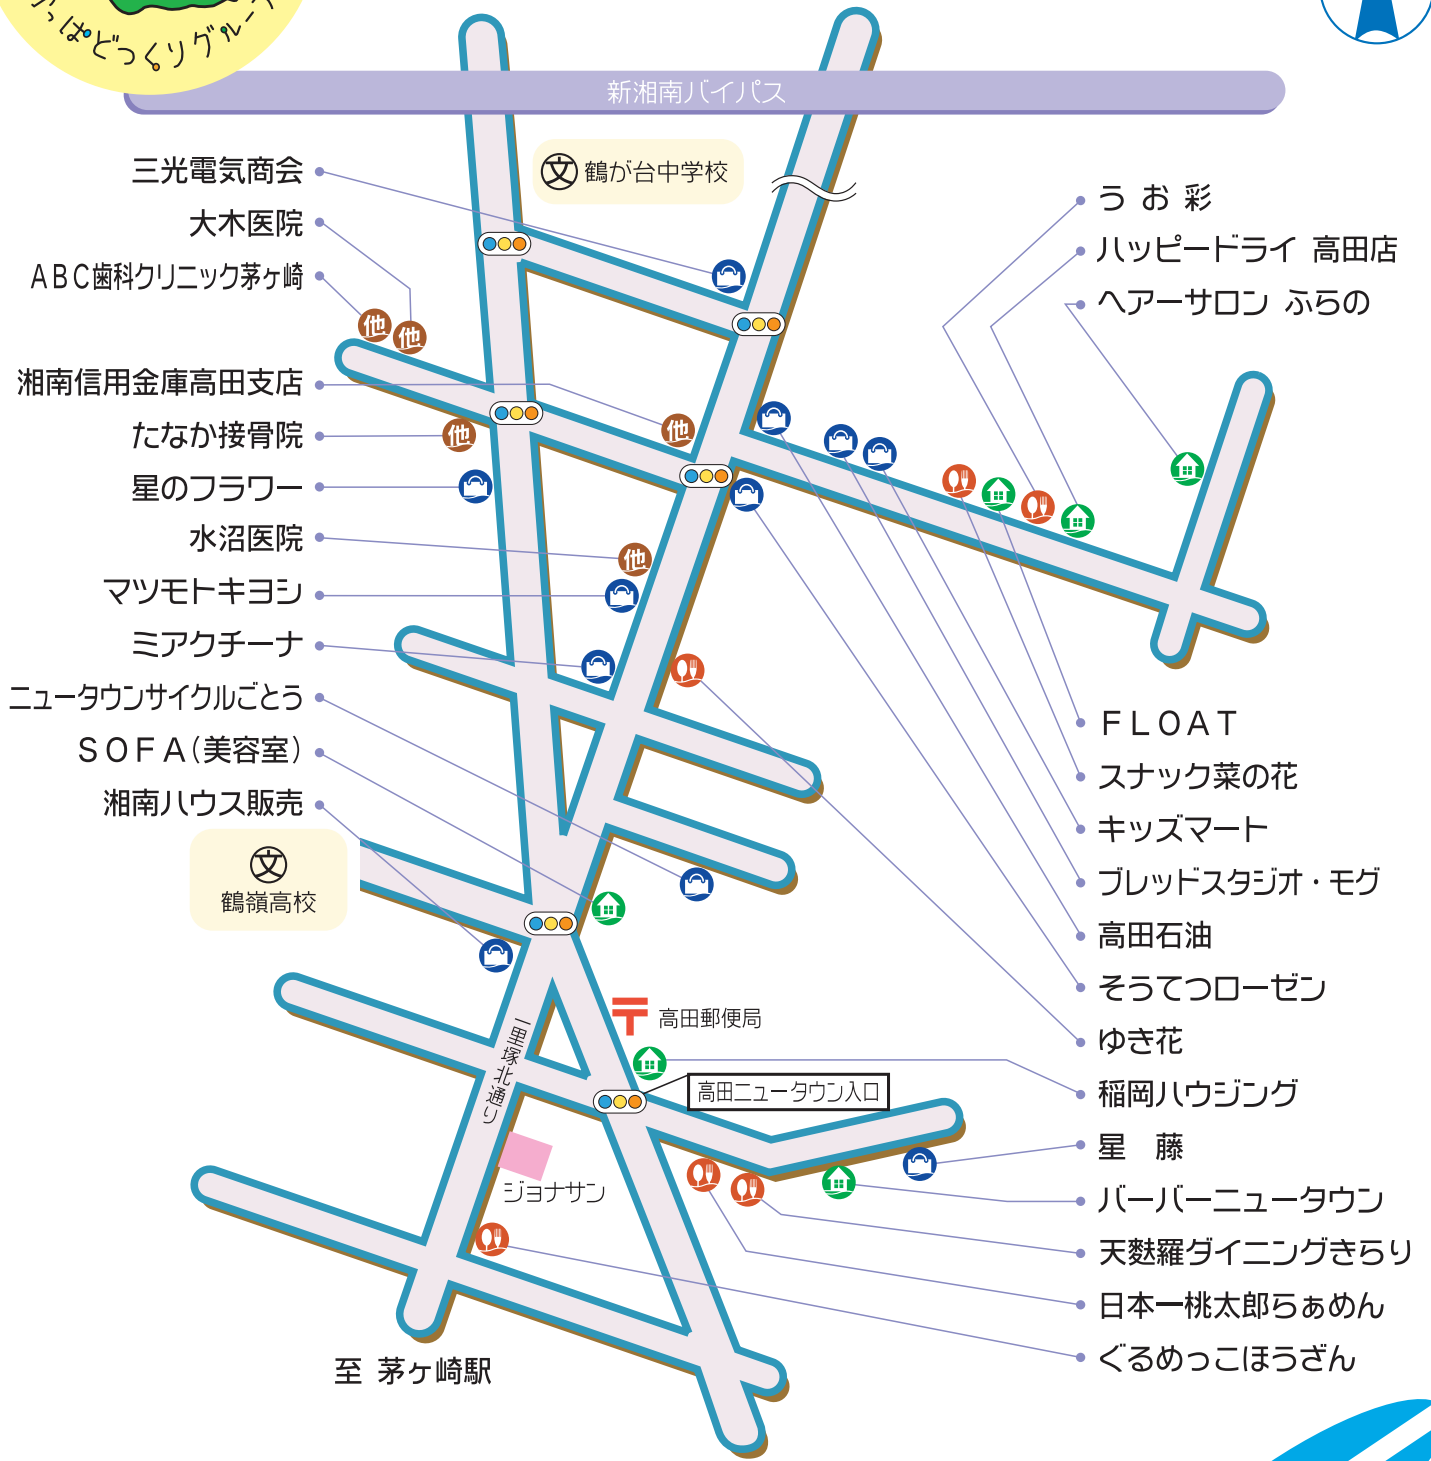

高田商店会

飲食店 6店
 販売店 11店
 住宅・サービス 6店
 その他 5店

- 三光電気商会
- 大木医院
- ABC歯科クリニック茅ヶ崎
- 湘南信用金庫高田支店
- たなか接骨院
- 星のフラワー
- 水沼医院
- マツモトキヨシ
- ミアクチャーナ
- ニュータウンサイクルごとう
- SOFA(美容室)
- 湘南ハウス販売

鶴嶺高校

鶴が台中学校

- うお彩
- ハッピードライ 高田店
- ヘアサロン ふらの

- FLOAT
- スナック菜の花
- キッズマート
- ブレッドスタジオ・モグ
- 高田石油
- そうてつローゼン
- ゆき花
- 稲岡ハウジング
- 星 藤
- バーバーニュータウン
- 天麩羅ダイニングきらり
- 日本一桃太郎らめん
- ぐるめっこほうざん

高田ニュータウン入口

高田郵便局

シヨナサン

至 茅ヶ崎駅