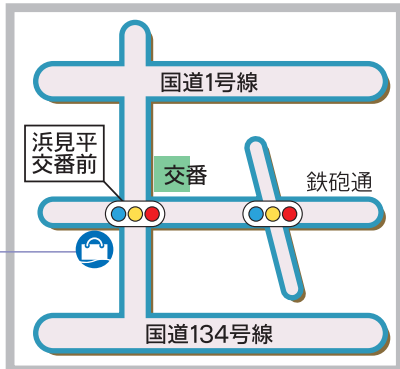

協栄クリーニング

矢島ハム

鰻のおかむら

中華 門福

シャイニー (2F)

至 茅ヶ崎駅

至 本村

鈴木米店